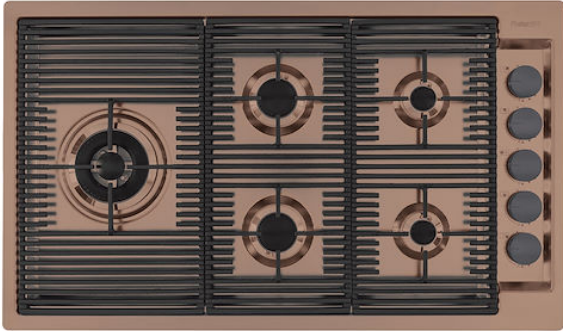

OUTLINE GAS - COPPER

Gaskochfelder

Code: 7440 008

EINZELHEITEN

Einbaurand Flächenbündig | FTS

Farbgebung Copper

Material Edelstahl AISI 304

Textur Bürstung in Linie

Versorgung 220-240 V; 50/60 Hz

Abmessungen 873x513 mm

90 cm

Heizelement 5 Flammen

Einbauöffnung Siehe Datenblatt (für alle FT/FTS- und Unterbau-Modelle)

Gitter	Gusseiserne Gitterroste und emaillierte Brennerring-Deckel
	87 cm
Gesamtleistung	9.500 W
Hilfsmittel	2x1.000 W
Halbschnell	2 x 1.750 W
Doppelkrone	4.000 W
Sicherheit	Sicherheitsventil mit schnell reagierendem Thermoelement
Art der Zündung	Elektrische Unterknopfzündung
Gasart	Geprüft für die Installation mit Erdgas, LPG-Düsensatz im Lieferumfang enthalten.
Typ	Gas-Kochfeld

MERKMALE

UNTERKNOPF-ZÜNDUNG	Maximale Bewegungsfreiheit durch die allen Modellen gemeinsame elektrische Zündung unter dem Drehknopf, mit der die Flamme mit nur einer Hand aktiviert werden kann.
SPEZIALBRENNER	Viele Foster-Kochfelder sind mit speziellen Brennern mit zwei oder drei Brennränzen ausgestattet, die die Leistung und die direkt beheizte Fläche stark erhöhen. Bei den DUAL-Modellen sind die beiden Brennerkränze unabhängig voneinander, so dass diese Brenner sowohl für intensives als auch für feines Garen geeignet sind.
SICHERES KOCHEN	Alle Foster-Kochfelder sind mit Sicherheitsventilen ausgestattet, die die Gaszufuhr in sehr kurzer Zeit unterbrechen, wenn die Flamme versehentlich erlischt.

ULTRAFLACH

Ultraflache Modelle sind das klassische Beispiel für die Verbindung von Ästhetik und Funktionalität. Elegante Gitterroste, die eine große Fläche bilden, auf der Töpfe und Pfannen sicher bewegt werden können.